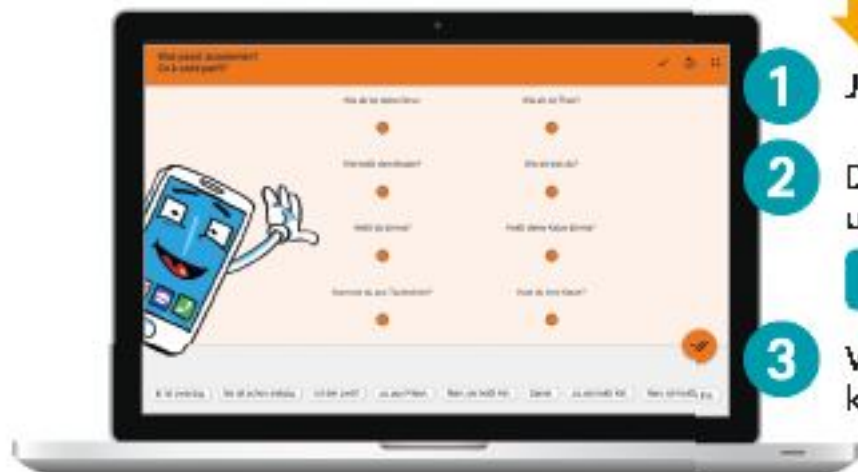

1 Jdi na www.skolasnadhledem.cz.

2 Do vyhledávacího pole zadej **kód** uvedený v pravém dolním rohu stránky.

3 Vyber si interaktivní cvičení k probírané látce a **procvičuj**.